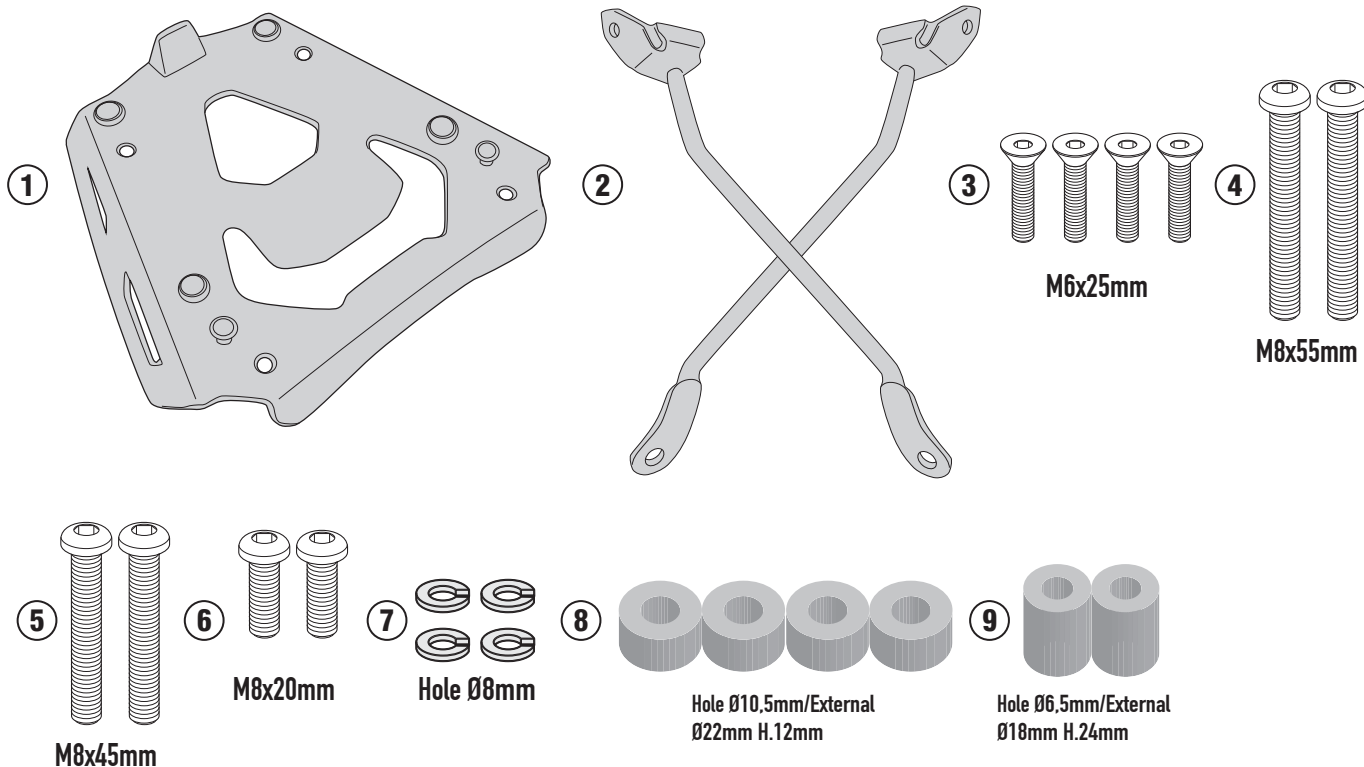

SRA5137 - KRA5137

PORTAPACCO SPECIFICO - SPECIFIC HOLDER - PORTE-PAQUET SPÉCIFIQUE - SPEZIFISCHER TRÄGER - PORTA-EQUIPAJE ESPECÍFICO

BMW F900XR (2020)

N°	Descrizione / Description	Caratteristiche / Features	Codice / Code	Quantità / Quantity
1	Piastra - Plate Platine - Platte Parrilla - Grelha	Alluminio Sp. 5mm	GL4483AG	1
2	Supporto inferiore - Lower support Support inférieur - Soporte inferior Untere Halterung - Suporte inferior	-	GNB2505DXV GNB2505SXV	2 (Right; Left)
3	Vite - Screw Vis - Schraube Tornillo - Parafuso	TSP M6x25	625TSP	4
4	Vite - Screw Vis - Schraube Tornillo - Parafuso	TBEI M8x55	855TBEI	2
5	Vite - Screw Vis - Schraube Tornillo - Parafuso	TBEI M8x45	845TBEI	2
6	Vite - Screw Vis - Schraube Tornillo - Parafuso	TBEI M8x20	820TBEI	2
7	Rondella spaccata - Split washer Scheibe - Rondelle fendue Arandela seccionada - Arruela Dentada	Ø8	Z1060	4
8	Distanziale - Spacer Entretoise - Distanzstueck Distanciador - Espaçador	Ø22x12 Foro 10,5mm	C22L12F10,5T	4
9	Distanziale - Spacer Entretoise - Distanzstueck Distanciador - Espaçador	Ø18x24 Foro 8,5mm	C18L24F8,5T	2
10	Componenti Originali - Original Parts Parties Originales - Original Bauteile Componentes Originales - Componentes Originais	-	-	-
11	Particolari Inclusi nel PLO5137/PLXR5137 Components Included In The PLO5137/PLXR5137 Pièces Inclues Dans PLO5137/PLXR5137 Die Einzelnen Teile Sind Bei PLO5137/PLXR5137 Despieces Incluidos PLO5137/PLXR5137 Componentes incluidos na PLO5137/PLXR5137	-	-	-

SRA5137 - KRA5137

PORTAPACCO SPECIFICO - SPECIFIC HOLDER - PORTE-PAQUET SPÉCIFIQUE - SPEZIFISCHER TRÄGER - PORTA-EQUIPAJE ESPECÍFICO

BMW F900XR (2020)