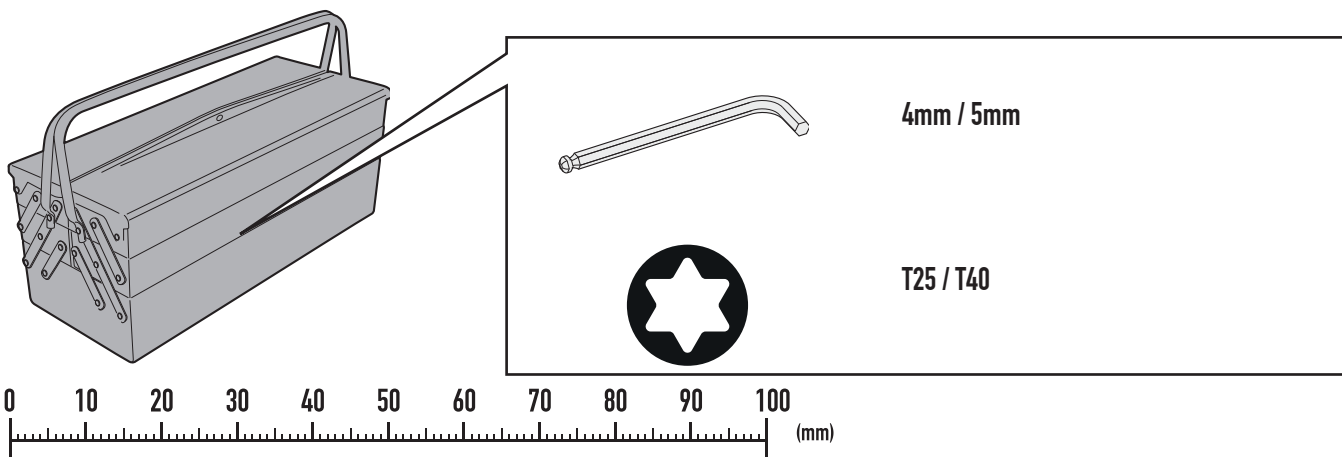

SRA5137 - KRA5137

PORTAPACCO SPECIFICO - SPECIFIC HOLDER - PORTE-PAQUET SPÉCIFIQUE - SPEZIFISCHER TRÄGER - PORTA-EQUIPAJE ESPECÍFICO

BMW F900XR (2020)

N°	Descrizione / Description	Caratteristiche / Features	Codice / Code	Quantità / Quantity
1	Piastra - Plate Platine - Platte Parrilla - Grelha	Alluminio Sp. 5mm	GL4483AG	1
2	Supporto inferiore - Lower support Support inférieur - Soporte inferior Untere Halterung - Suporte inferior	-	GNB2505DXV GNB2505SXV	2 (Right; Left)
3	Vite - Screw Vis - Schraube Tornillo - Parafuso	TSP M6x25	625TSP	4
4	Vite - Screw Vis - Schraube Tornillo - Parafuso	TBEI M8x55	855TBEI	2
5	Vite - Screw Vis - Schraube Tornillo - Parafuso	TBEI M8x45	845TBEI	2
6	Vite - Screw Vis - Schraube Tornillo - Parafuso	TBEI M8x20	820TBEI	2
7	Rondella spaccata - Split washer Scheibe - Rondelle fendue Arandela seccionada - Arruela Dentada	Ø8	Z1060	4
8	Distanziale - Spacer Entretoise - Distanzstueck Distanciador - Espaçador	Ø22x12 Foro 10,5mm	C22L12F10,5T	4
9	Distanziale - Spacer Entretoise - Distanzstueck Distanciador - Espaçador	Ø18x24 Foro 8,5mm	C18L24F8,5T	2
10	Componenti Originali - Original Parts Parties Originales - Original Bauteile Componentes Originales - Componentes Originais	-	-	-
11	Particolari Inclusi nel PLO5137/PLXR5137 Components Included In The PLO5137/PLXR5137 Pièces Inclues Dans PLO5137/PLXR5137 Die Einzelnen Teile Sind Bei PLO5137/PLXR5137 Despieces Incluidos PLO5137/PLXR5137 Componentes incluidos na PLO5137/PLXR5137	-	-	-

SRA5137 - KRA5137

PORTAPACCO SPECIFICO - SPECIFIC HOLDER - PORTE-PAQUET SPÉCIFIQUE - SPEZIFISCHER TRÄGER - PORTA-EQUIPAJE ESPECÍFICO

BMW F900XR (2020)