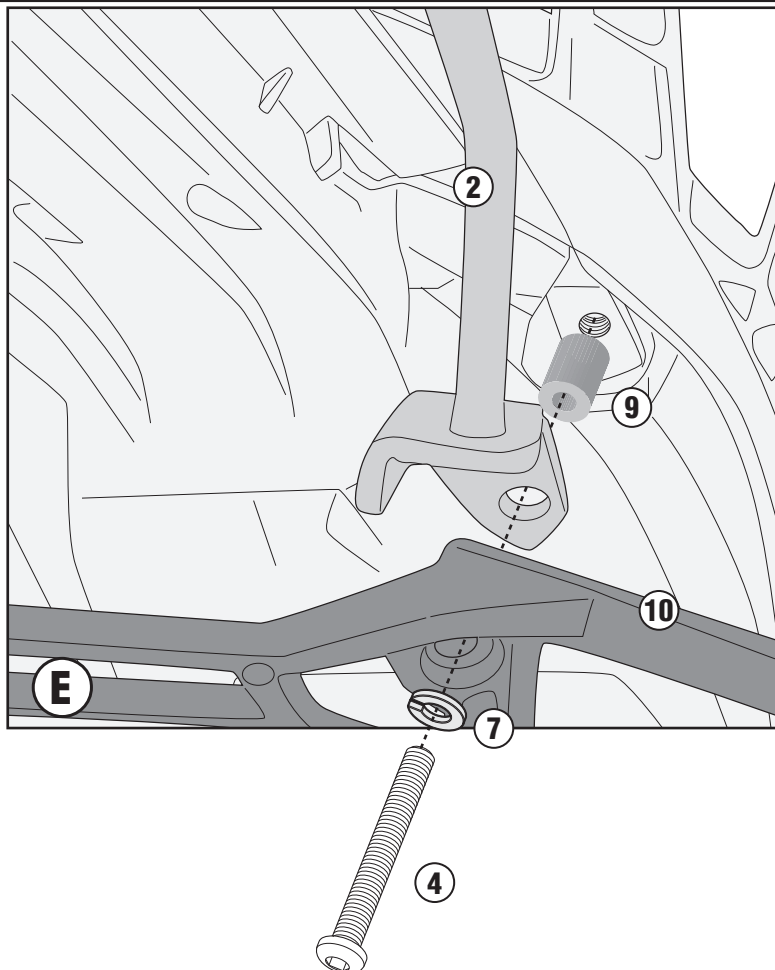

SRA5137+ ORIGINAL SIDE-CASES (OPTIONAL)

ISTRUZIONI DI MONTAGGIO - MOUNTING INSTRUCTIONS
INSTRUCTIONS DE MONTAGE - BAUANLEITUNG
INSTRUCCIONES DE MONTAJE - INSTRUÇÕES DE MONTAGEM