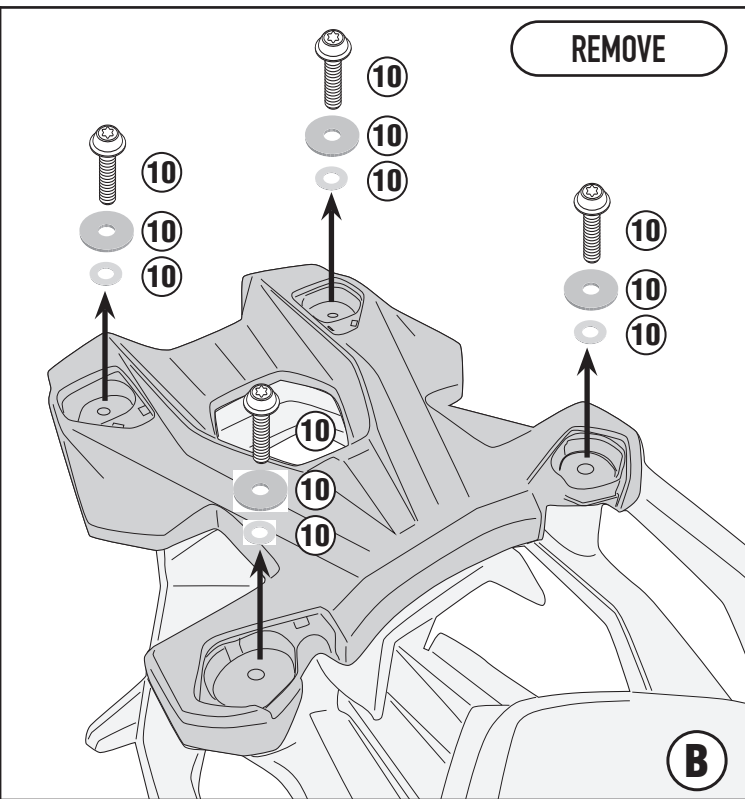

SRA5137 - KRA5137

PORTAPACCO SPECIFICO - SPECIFIC HOLDER - PORTE-PAQUET SPÉCIFIQUE - SPEZIFISCHER TRÄGER - PORTA-EQUIPAJE ESPECÍFICO

BMW F900XR (2020)