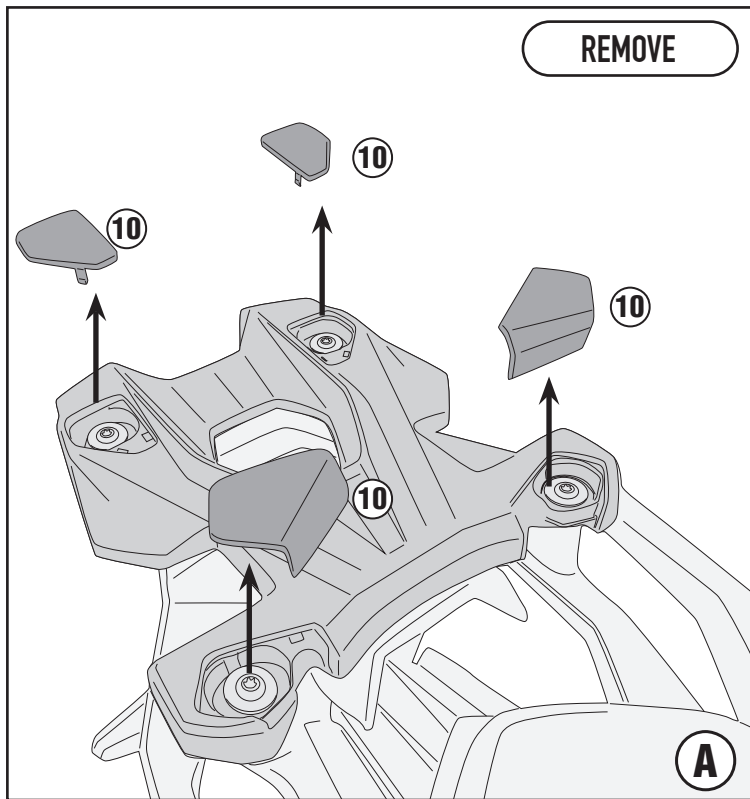

SRA5137 - KRA5137

PORTAPACCO SPECIFICO - SPECIFIC HOLDER - PORTE-PAQUET SPÉCIFIQUE - SPEZIFISCHER TRÄGER - PORTA-EQUIPAJE ESPECÍFICO

BMW F900XR (2020)