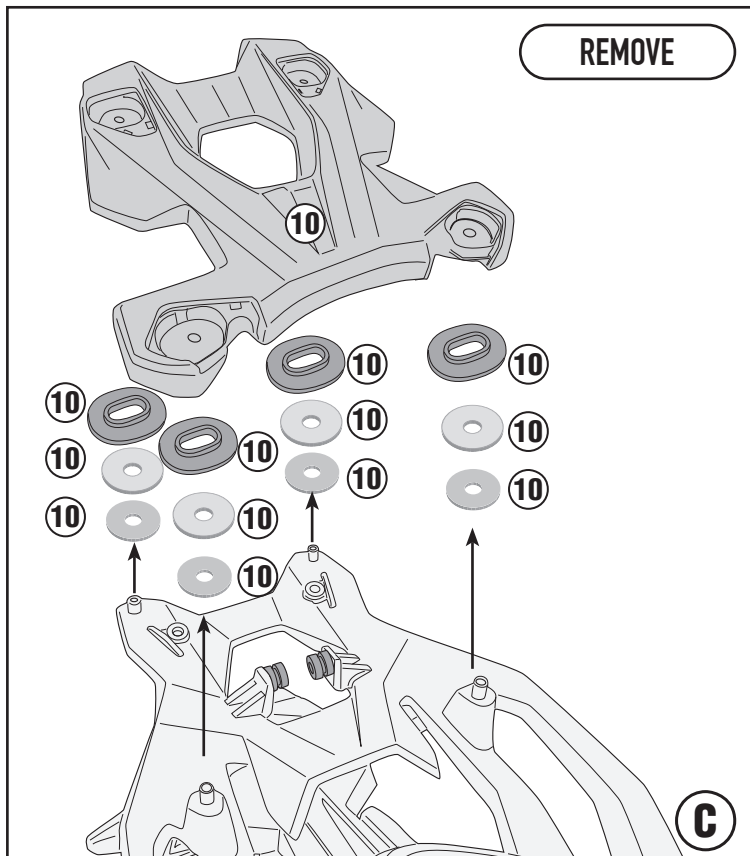

SRA5137 - KRA5137

PORTAPACCO SPECIFICO - SPECIFIC HOLDER - PORTE-PAQUET SPÉCIFIQUE - SPEZIFISCHER TRÄGER - PORTA-EQUIPAJE ESPECÍFICO

BMW F900XR (2020)